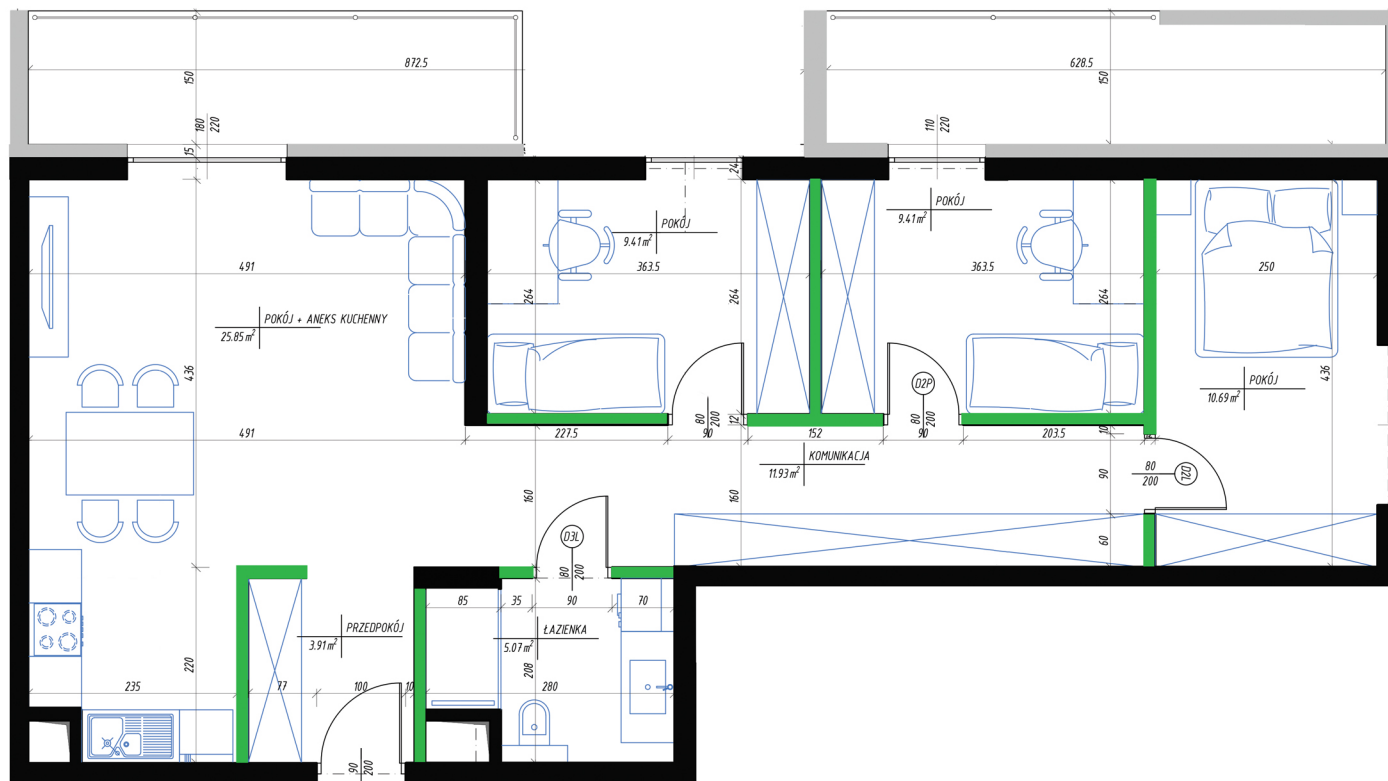

OSIEDLE
Dzika Róża

MIESZKANIE NR **50**

POW. UŻYTKOWA - 76,27 m²

POW. TARASU - 22,51 m²

 ŚCIANY Z MOŻLIWOŚCIĄ ROZBIÓRKI
 ŚCIANY BEZ MOŻLIWOŚCI ROZBIÓRKI