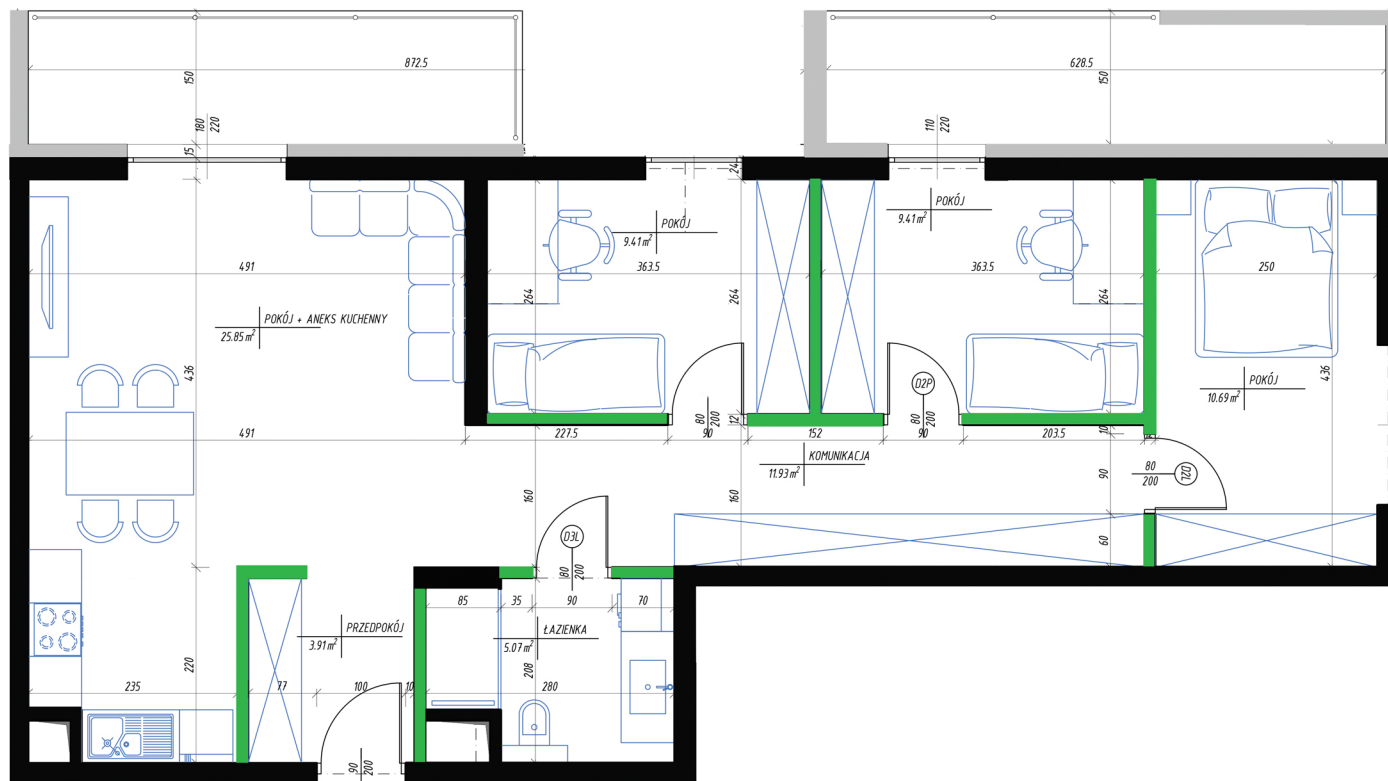

OSIEDLE
Dzika Róża

MIESZKANIE NR **60**

POW. UŻYTKOWA - 76,27 m²

POW. TARASU - 22,51 m²

— ŚCIANY Z MOŻLIWOŚCIĄ ROZBIÓRKI
— ŚCIANY BEZ MOŻLIWOŚCI ROZBIÓRKI